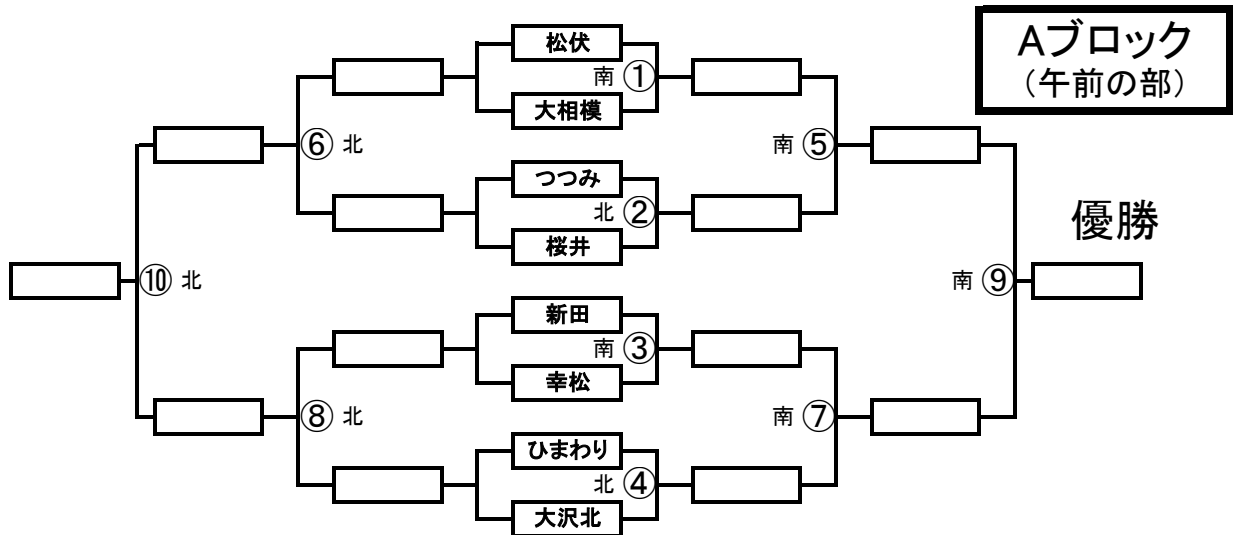

第11回 しらこぼとサッカー大会U-12 トーナメント戦(試合時間<15-5-15>分)

南側グラウンド 対戦・審判表

	時間	メイン側B	-	バック側B	審判
①	8:30	松伏	-	大相模	新田
③	9:15	新田	-	幸松	松伏
⑤	10:00	①勝	-	②勝	ひまわり
⑦	10:45	③勝	-	④勝	つつみ
⑨	11:40	⑤勝	-	⑦勝	⑤⑥⑧負
	12:25	開会式 表彰(午前の部)			
⑪	12:55	三郷jr	-	大袋	越谷南
⑬	13:40	越谷南	-	上沖	三郷jr
⑮	14:25	⑪勝	-	⑫勝	ASUMA
⑰	15:10	⑬勝	-	⑭勝	草加住吉
⑲	16:05	⑮勝	-	⑱勝	⑮⑯⑰負
	16:50	閉会式 表彰(午後の部)			

北側グラウンド 対戦・審判表

	時間	メイン側B	-	バック側B	審判
②	8:30	つつみ	-	桜井	幸松
④	9:15	ひまわり	-	大沢北	大相模
⑥	10:00	①負	-	②負	大沢北
⑧	10:45	③負	-	④負	桜井
⑩	11:40	⑥勝	-	⑧勝	⑦負
	12:25	開会式 表彰(午前の部)			
⑫	12:55	草加住吉	-	ブラック	上沖
⑭	13:40	ASUMA	-	安行	大袋
⑯	14:25	⑪負	-	⑫負	安行
⑱	15:10	⑬負	-	⑭負	ブラック
⑳	16:05	⑯勝	-	⑰勝	⑰負
	16:50	閉会式 表彰(午後の部)			

メイン側Bはメインスタンドに近いベンチを使用してください。
バック側Bはバックスタンドに近いベンチを使用してください。