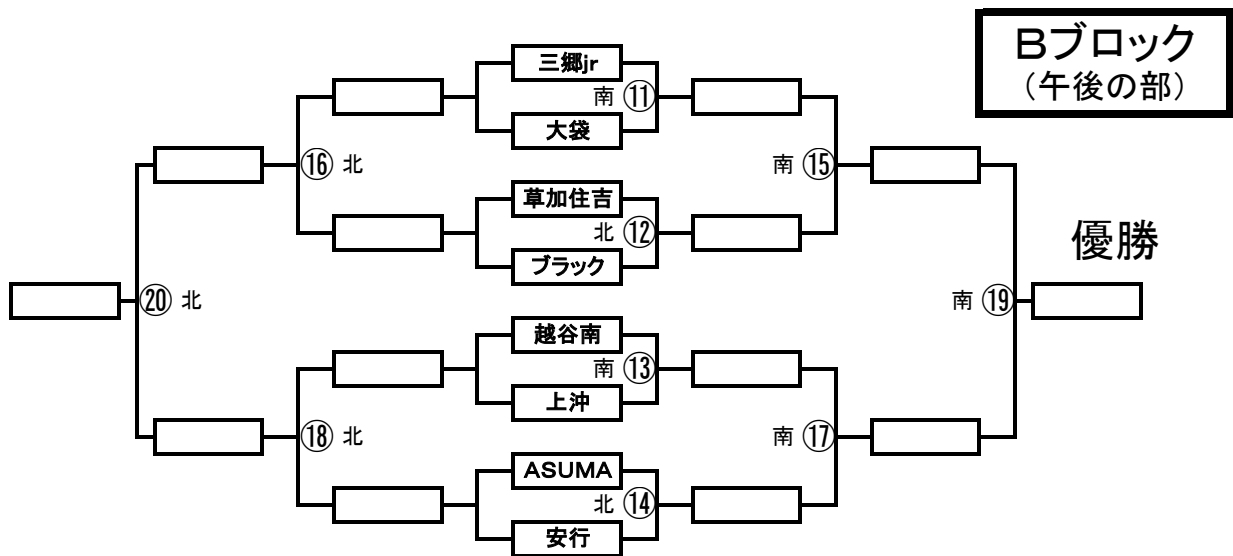

第11回 しらこぼとサッカー大会U-12 トーナメント戦(試合時間<15-5-15>分)

南側グラウンド 対戦・審判表

	時間	メイン側B	-	バック側B	審判
①	8:30	松伏	-	大相模	新田
③	9:15	新田	-	幸松	松伏
⑤	10:00	①勝	-	②勝	ひまわり
⑦	10:45	③勝	-	④勝	つつみ
⑨	11:40	⑤勝	-	⑦勝	⑤⑥⑧負
	12:25	開会式 表彰(午前の部)			
⑪	12:55	三郷jr	-	大袋	越谷南
⑬	13:40	越谷南	-	上沖	三郷jr
⑮	14:25	⑪勝	-	⑫勝	ASUMA
⑰	15:10	⑬勝	-	⑭勝	草加住吉
⑲	16:05	⑮勝	-	⑱勝	⑮⑯⑰負
	16:50	閉会式 表彰(午後の部)			

北側グラウンド 対戦・審判表

	時間	メイン側B	-	バック側B	審判
②	8:30	つつみ	-	桜井	幸松
④	9:15	ひまわり	-	大沢北	大相模
⑥	10:00	①負	-	②負	大沢北
⑧	10:45	③負	-	④負	桜井
⑩	11:40	⑥勝	-	⑧勝	⑦負
	12:25	開会式 表彰(午前の部)			
⑫	12:55	草加住吉	-	ブラック	上沖
⑭	13:40	ASUMA	-	安行	大袋
⑯	14:25	⑪負	-	⑫負	安行
⑱	15:10	⑬負	-	⑭負	ブラック
⑳	16:05	⑯勝	-	⑰勝	⑰負
	16:50	閉会式 表彰(午後の部)			

メイン側Bはメインスタンドに近いベンチを使用してください。
バック側Bはバックスタンドに近いベンチを使用してください。